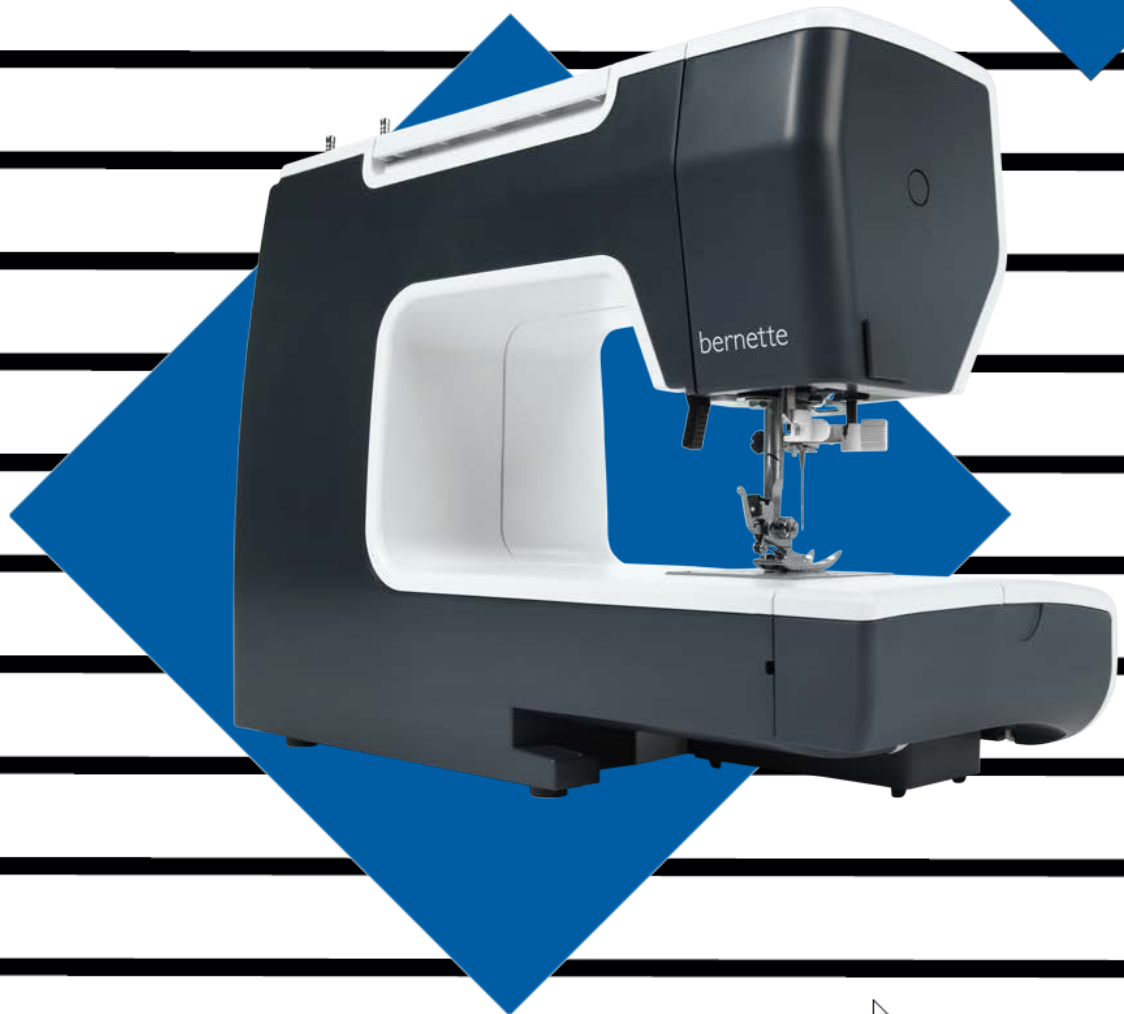

b33

b35

b33

b35

# bernette 33 - Caractéristiques

Boutonnière 4 étapes

Enfileur aiguille-aide à l'enfilage du fil

Crochet CB fiable –  
largeur de point 5 mm

Emplacement pratique – accessoires  
dans le bras libre

Centimètre imprimé – mesure rapide

2 molettes

Visibilité en un coup d'oeil  
des points

Levier de marche arrière

Vitesse de couture: 860pm

bernette

SWISS DESIGN

# Aperçu des caractéristiques de la Série b30

Fonctions générales	b33	b35	b37	b38
Type de machine	Mécanique	Mécanique	Computer	Computer
Commande	2 boutons rotatifs	3 boutons rotatifs	Écran LCD	Écran LCD
Système de crochet	CB	CB	Enfichable	Enfichable
Longueur du bras libre à droite à côté de l'aiguille	170 mm	170 mm	170 mm	170 mm
Vitesse de couture maximale (points par minute)	860 spm	860 spm	700 spm	820 spm
Tension du fil supérieure à réglage manuel	✓	✓	✓	✓
Tension du pied-de-biche à réglage manuel	-	-	-	✓
Coupe-fil manuel	✓	✓	✓	✓
Coupe-fil automatique	-	-	-	✓
Bouton Marche/Arrêt	-	-	✓	✓
Éclairage	LED	LED	LED	LED
Enfileur	✓	✓	✓	✓
Arrêt de l'aiguille en haut/en bas	-	-	✓	✓
Convient pour les aiguilles doubles	✓	✓	✓	✓
Régulateur de la vitesse	-	-	✓	✓
Levier de levage du pied-de-biche à 2 niveaux	✓	✓	✓	✓
Pédale électrique	✓	✓	✓	✓
Nombre total de motifs de points	15	23	50	394
Nombre de bouton., dont oeillets	1 (4 étapes)	1 (1 étape)	5 (1 étape)	8 (1 étape)
Points utilitaires, dont points stretch	14	14	17	20
Points de reprisage	-	-	2	2
Points décoratifs	-	8	19	67
Points de quilt	-	-	7	25
Alphabet	-	-	-	3 (cyrillique inclus)
Largeur maximale de point	5 mm	5 mm	7 mm	7 mm
Longueur maximale de point	4 mm	4 mm	5 mm	5 mm
Griffe d'entraînement	✓	✓	✓	✓
Mémoire	-	-	-	✓
Bobinage autom. de la canette	✓	✓	✓	✓
Fonction autom. de point d'arrêt	-	-	✓	✓
<b>Accessoires standard</b>				
Pieds-de-biche (semelles)	5	7	5	8
Table rallonge en option	-	-	Optional	✓
Housse de protection	-	-	housse souple	housse rigide